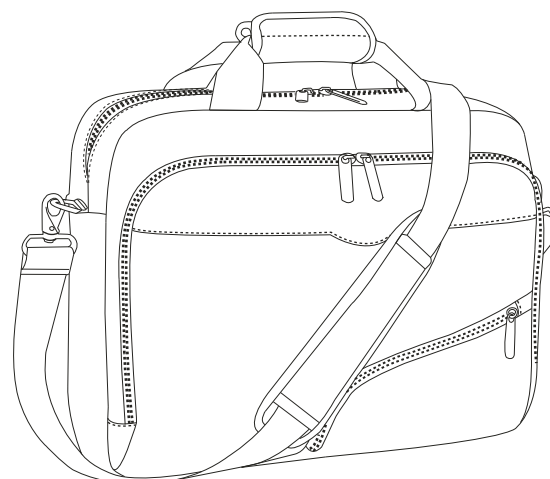

**REALIZZATE IN TESSUTO
POLIESTERE**

**Borsa portadocumenti / PC,
tascone frontale, tasca velcro posteriore,
attacco trolley e tracolla
Briefcase / computer case,
big frontal pocket, velcro back pocket
with trolley fastening, shoulder strap**

(Dim. 420x350x100 mm)

F830N Nero / Black

F830B Blu / Blue

F830E Beige / Beige