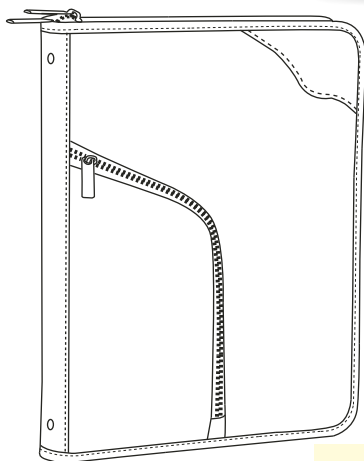

Colore: nero.
Colour: black.

FORMATO
A5
SIZE

Portablocco A5
Portfolio A5
(Dim. 180x245x20 mm)

- F804N** Nero / Black
- F804B** Blu / Blue
- F804E** Beige / Beige

F804N

F804E

F804B

REALIZZATI IN TESSUTO POLIESTERE

FORMATO
A4
SIZE

Portablocco A4
Portfolio A4
(Dim. 250x325x30 mm)

- F807N** Nero / Black
- F807B** Blu / Blue
- F807E** Beige / Beige

F807N

F807B

F807E

PORTABLOCCHI IN TESSUTO

REALIZZATI
IN TESSUTO
POLIESTERE

Portablocco A4 con cerniera
Portfolio A4 with zip
(Dim. 270x340x30 mm)

F836N Nero / Black

F836B Blu / Blue

F836F Fucsia / Fucsia

FORMATO
A4
SIZE

Portalistino A4 con cerniera e meccanismo a 4 anelli
Portfolio A4 with 4 holes ringbinder and zip
(Dim. 270x340x45 mm)