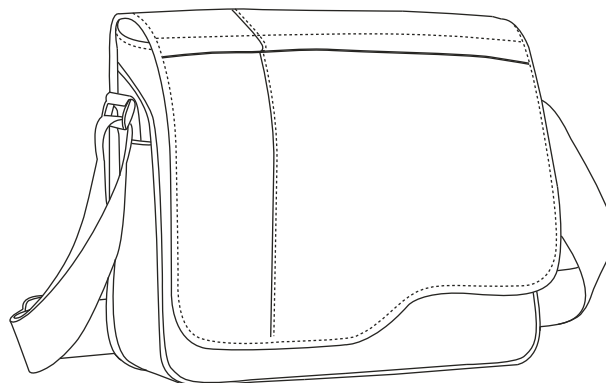

Borsa tracolla portadocumenti / PC,
due tasche frontali, tasca velcro posteriore
Notebook messenger bag,
two frontal pockets, velcro back pocket
(Dim. 410x320x100 mm)

F852A Arancio / Orange

F852B Blu / Blue

F852G Grigio / Grey

F852R Rosso / Red