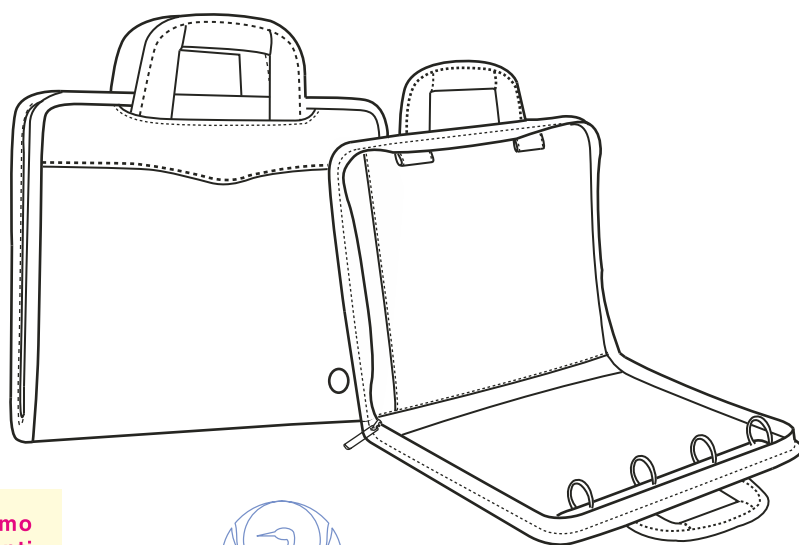

F835N Nero / Black

F835B Blu / Blue

F835F Fucsia / Fucsia

F835V Viola / Violet

F815E

F815N

FORMATO
A4
SIZE

Portablocco A4 + portalistini con meccanismo a 4 anelli da 30mm, cerniera e manici rientranti
Portfolio A4 with 4 holes ringbinder 30mm, zip and retractable handles