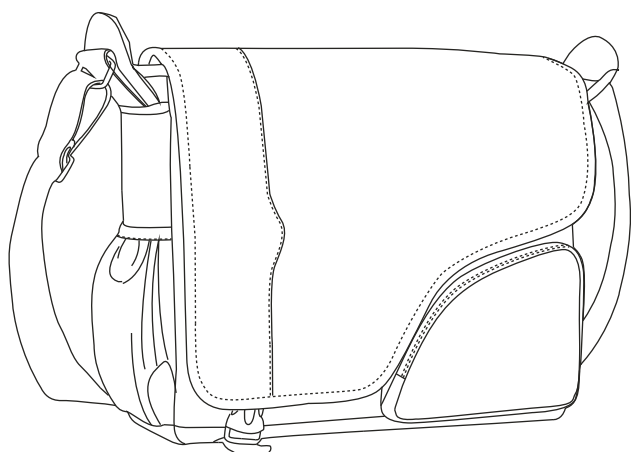

**Zaino porta computer,
tre tasche frontali e due laterali**
**Notebook backpack,
three frontal pockets and two side pockets**

(Dim. 360x460x170 mm)

F838B Blu / Blue

F838S Salvia / Sage

F832F

F832N

REALIZZATO IN TESSUTO
POLIESTERE