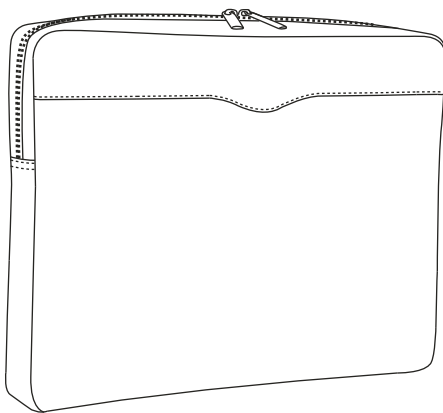

(Dim. 420x300x30/90 mm)

F812N Nero / Black

F812B Blu / Blue

F812S Salvia / Sage

REALIZZATE IN TESSUTO POLIESTERE

REALIZZATE IN TESSUTO
POLIESTERE 600D

F803

F803
Borsa porta computer
Computer case
(Dim. 340x280x70 mm)
Colore: 
Colour: 

F831B

F831B

Sottobraccio porta computer
Notebook sleeve
(Dim. 390x310x40 mm)
F831B Blu / Blue
F831S Salvia / Sage

F830N

F830E

F830B

**REALIZZATE IN TESSUTO
POLIESTERE**

**Borsa portadocumenti / PC,
tascone frontale, tasca velcro posteriore,
attacco trolley e tracolla
Briefcase / computer case,
big frontal pocket, velcro back pocket
with trolley fastening, shoulder strap**